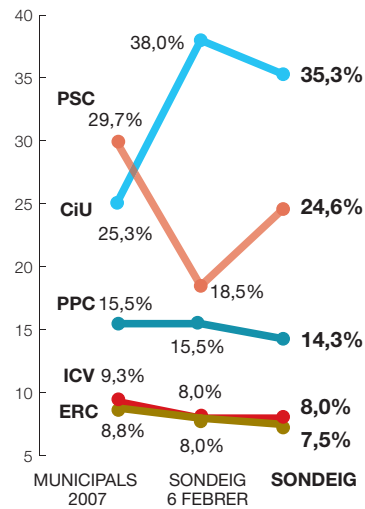

ESTIMACIÓ DE REGIDORS

ESTIMACIÓ DEL % DE VOT

INTENCIÓ DIRECTA DE VOT

ENTRE PARENTÈSIS, RESULTAT DEL SONDEIG DEL 6 DE FEBRER

FIDELITAT DE VOT

PERCENTATGE DE PERSONES QUE DIUEN HAVER VOTAT UN PARTIT EL 2007 I QUE HO TORNARAN A FER

VALORACIÓ DE L'ACTUACIÓ DE L'AJUNTAMENT DE BCN

VALORACIÓ DE L'ACTUACIÓ DE L'OPOSICIÓ

Aquest cap de setmana, el PSC ha celebrat unes primàries per escollir el seu candidat a l'alcaldia de Barcelona. ¿COM VALORA EL PROCÉS DE PRIMÀRIES?