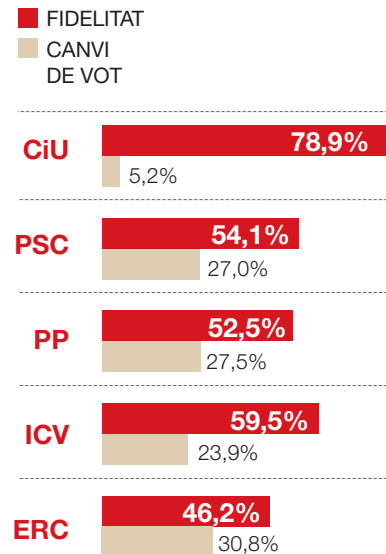

ESTIMACIÓ DE REGIDORS

ESTIMACIÓ DEL % DE VOT

INTENCIÓ DIRECTA DE VOT

ENTRE PARENTÈSIS, RESULTAT DEL SONDEIG DEL 6 DE FEBRER

FIDELITAT DE VOT

PERCENTATGE DE PERSONES QUE DIUEN HAVER VOTAT UN PARTIT EL 2007 I QUE HO TORNARAN A FER

VALORACIÓ DE L'ACTUACIÓ DE L'AJUNTAMENT DE BCN

VALORACIÓ DE L'ACTUACIÓ DE L'OPOSICIÓ

Aquest cap de setmana, el PSC ha celebrat unes primàries per escollir el seu candidat a l'alcaldia de Barcelona. ¿COM VALORA EL PROCÉS DE PRIMÀRIES?