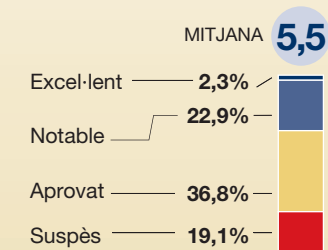

ESTIMACIÓ DE REGIDORS

ESTIMACIÓ DEL % DE VOT

INTENCIÓ DIRECTA DE VOT

ENTRE PARENTÈSIS, RESULTAT DEL SONDEIG DEL 6 DE FEBRER

FIDELITAT DE VOT

PERCENTATGE DE PERSONES QUE DIUEN HAVER VOTAT UN PARTIT EL 2007 I QUE HO TORNARAN A FER

VALORACIÓ DE L'ACTUACIÓ DE L'AJUNTAMENT DE BCN

VALORACIÓ DE L'ACTUACIÓ DE L'OPOSICIÓ

Aquest cap de setmana, el PSC ha celebrat unes primàries per escollir el seu candidat a l'alcaldia de Barcelona. ¿COM VALORA EL PROCÉS DE PRIMÀRIES?