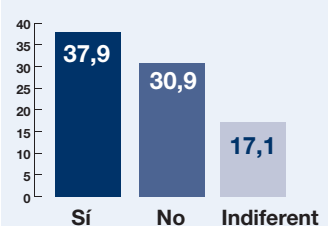

VALORACIÓ DE L'ACTUACIÓ DE L'AJUNTAMENT DE BCN

VALORACIÓ DE L'ACTUACIÓ DE L'OPOSICIÓ

Aquest cap de setmana, el PSC ha celebrat unes primàries per escollir el seu candidat a l'alcaldia de Barcelona. ¿COM VALORA EL PROCÉS DE PRIMÀRIES?

¿LI HA AGRADAT EL RESULTAT DE LES PRIMÀRIES?

VOTANTS DEL PSC EN LES MUNICIPALS DEL 2007