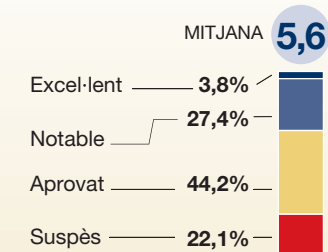

ESTIMACIÓ DE REGIDORS

ESTIMACIÓ DEL % DE VOT

INTENCIÓ DIRECTA DE VOT

ENTRE PARENTÈSIS, RESULTAT DEL SONDEIG DEL 6 DE FEBRER

FIDELITAT DE VOT

PERCENTATGE DE PERSONES QUE DIUEN HAVER VOTAT UN PARTIT EL 2007 I QUE HO TORNARAN A FER

VALORACIÓ DE L'ACTUACIÓ DE L'AJUNTAMENT DE BCN

VALORACIÓ DE L'ACTUACIÓ DE L'OPOSICIÓ

Aquest cap de setmana, el PSC ha celebrat unes primàries per escollir el seu candidat a l'alcaldia de Barcelona. ¿COM VALORA EL PROCÉS DE PRIMÀRIES?