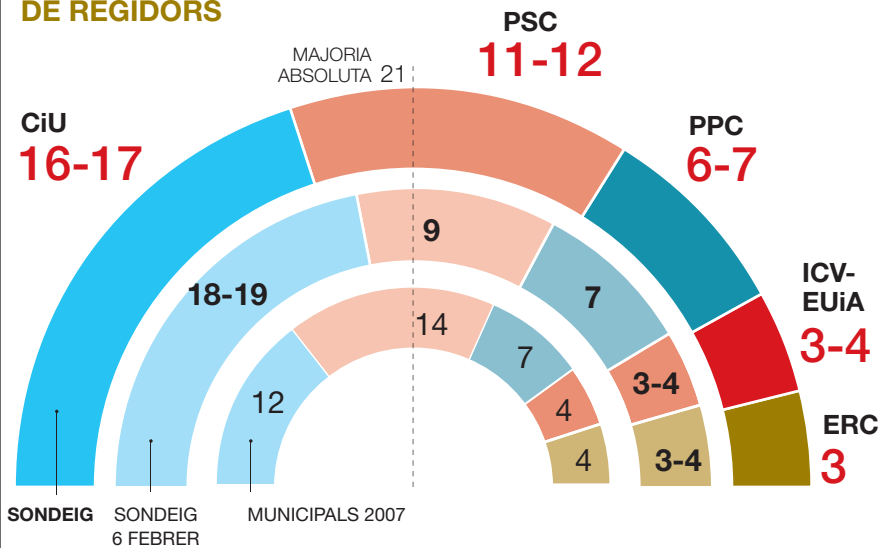

ESTIMACIÓ DE REGIDORS

ESTIMACIÓ DEL % DE VOT

INTENCIÓ DIRECTA DE VOT

ENTRE PARENTÈSIS, RESULTAT DEL SONDEIG DEL 6 DE FEBRER

FIDELITAT DE VOT

PERCENTATGE DE PERSONES QUE DIUEN HAVER VOTAT UN PARTIT EL 2007 I QUE HO TORNARAN A FER

VALORACIÓ DE L'ACTUACIÓ DE L'AJUNTAMENT DE BCN

VALORACIÓ DE L'ACTUACIÓ DE L'OPOSICIÓ

Aquest cap de setmana, el PSC ha celebrat unes primàries per escollir el seu candidat a l'alcaldia de Barcelona. ¿COM VALORA EL PROCÉS DE PRIMÀRIES?