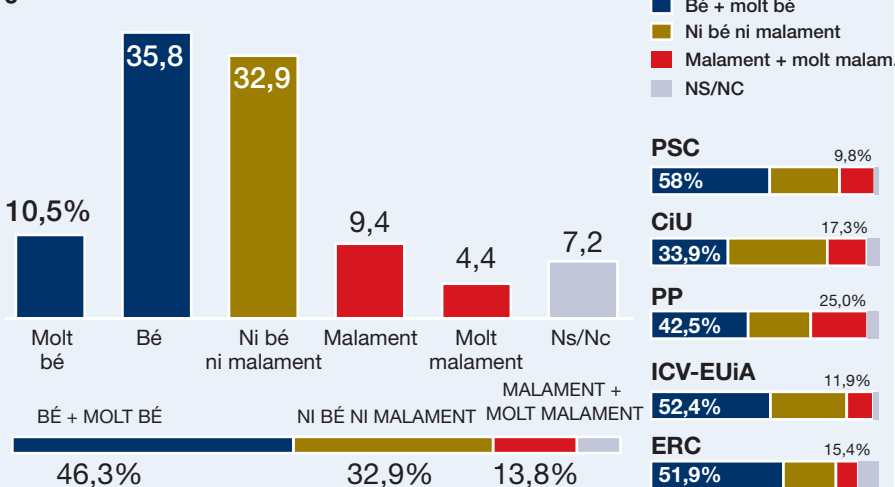

ESTIMACIÓ DE REGIDORS

ESTIMACIÓ DEL % DE VOT

INTENCIÓ DIRECTA DE VOT

ENTRE PARENTÈSIS, RESULTAT DEL SONDEIG DEL 6 DE FEBRER

FIDELITAT DE VOT

PERCENTATGE DE PERSONES QUE DIUEN HAVER VOTAT UN PARTIT EL 2007 I QUE HO TORNARAN A FER

VALORACIÓ DE L'ACTUACIÓ DE L'AJUNTAMENT DE BCN

VALORACIÓ DE L'ACTUACIÓ DE L'OPOSICIÓ

Aquest cap de setmana, el PSC ha celebrat unes primàries per escollir el seu candidat a l'alcaldia de Barcelona. ¿COM VALORA EL PROCÉS DE PRIMÀRIES?