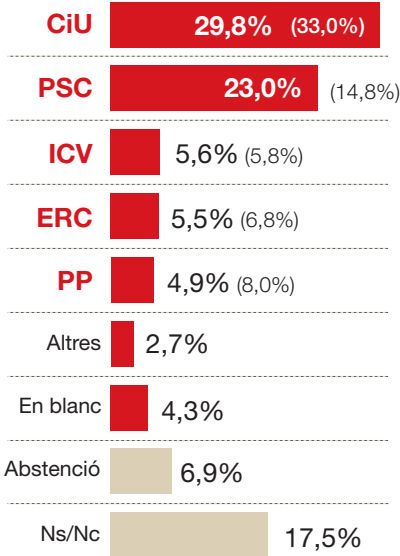

ESTIMACIÓ DE REGIDORS

ESTIMACIÓ DEL % DE VOT

INTENCIÓ DIRECTA DE VOT

ENTRE PARENTÈSIS, RESULTAT DEL SONDEIG DEL 6 DE FEBRER

FIDELITAT DE VOT

PERCENTATGE DE PERSONES QUE DIUEN HAVER VOTAT UN PARTIT EL 2007 I QUE HO TORNARAN A FER

VALORACIÓ DE L'ACTUACIÓ DE L'AJUNTAMENT DE BCN

VALORACIÓ DE L'ACTUACIÓ DE L'OPOSICIÓ

Aquest cap de setmana, el PSC ha celebrat unes primàries per escollir el seu candidat a l'alcaldia de Barcelona. ¿COM VALORA EL PROCÉS DE PRIMÀRIES?