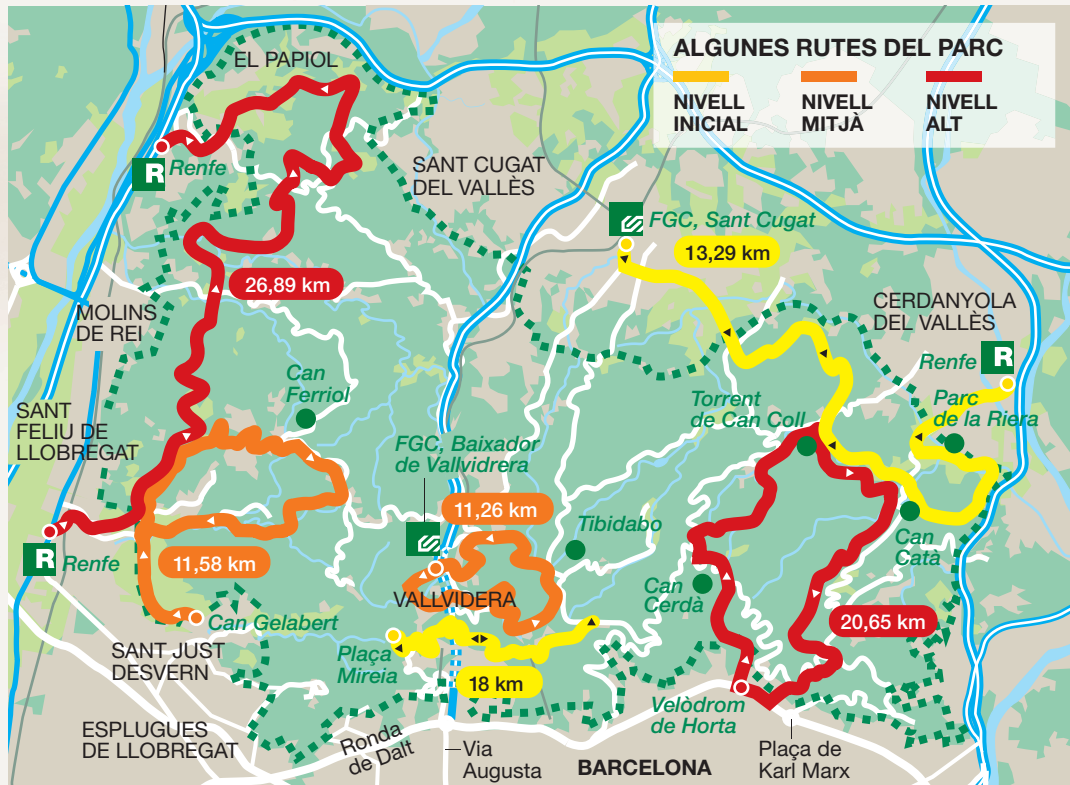

EN
L'ACTUALITAT

7.515,8

HECTÀREES

QUAN SIGUI PARC
NATURAL S'HI AFEGERAN

804,25

HECTÀREES

PER MUNICIPIS, EN HECTÀREES

Sant Cugat del Vallès	1.865,1
Barcelona	1.637,9
Cerdanyola del Vallès	1.390,7
Molins de Rei	949,8
Sant Feliu de Llobregat	558,6
El Papiol	455,1
Sant Just Desvern	385,4
Montcada i Reixac	210,5
Esplugues de Llobregat	62,7

Es pot circular
pels camins
marcats amb
el rètol c12