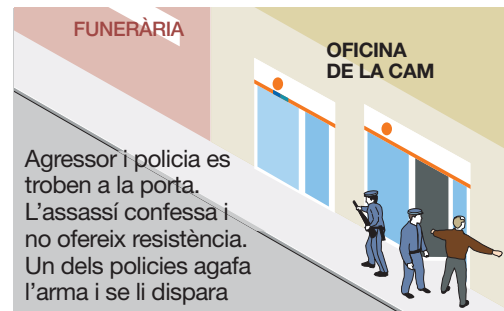

LA PEL·LÍCULA DEL CRIM

1 9.00 h LA CANYA Bar La Cuina de l'Anna

L'agressor entra al bar i sense dir res dispara i mata amb un rifle de caça Joan Tubert i el seu fill Àngel

Una altra persona que els acompanyava resulta il·lesa

A continuació l'assassí es dirigeix en cotxe cap a Olot

2 9.15 h OLOT, carrer Murellas Oficina de la CAM

L'assassí deixa el cotxe mal aparcat. Entra a l'oficina i fa sortir una dona que estava al caixer automàtic

Dispara a dos treballadors i els mata a l'acte. Un tercer treballador resulta il·lès

3 9.20 h OLOT, carrer Murellas Oficina de la CAM

Una patrulla de la policia local veu el cotxe mal aparcat i s'atura. Són avisats de trets a l'oficina de la CAM