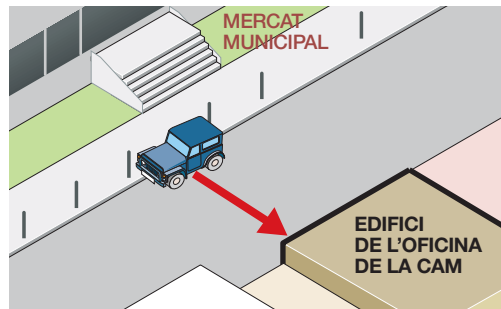

LA PEL·LÍCULA DEL CRIM

1 9.00 h LA CANYA Bar La Cuina de l'Anna

L'agressor entra al bar i sense dir res dispara i mata amb un rifle de caça Joan Tubert i el seu fill Àngel

Una altra persona que els acompanyava resulta il·lesa

A continuació l'assassí es dirigeix en cotxe cap a Olot

2 9.15 h OLOT, carrer Murellas Oficina de la CAM

L'assassí deixa el cotxe mal aparcat. Entra a l'oficina i fa sortir una dona que estava al caixer automàtic

Dispara a dos treballadors i els mata a l'acte. Un tercer treballador resulta il·lès

3 9.20 h OLOT, carrer Murellas Oficina de la CAM

Una patrulla de la policia local veu el cotxe mal aparcat i s'atura. Són avisats de trets a l'oficina de la CAM