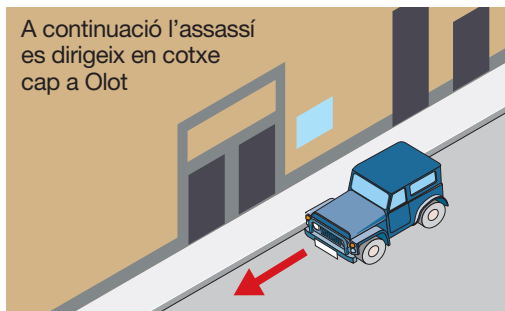

LA PEL·LÍCULA DEL CRIM

1 9.00 h LA CANYA Bar La Cuina de l'Anna

L'agressor entra al bar i sense dir res dispara i mata amb un rifle de caça Joan Tubert i el seu fill Àngel

Una altra persona que els acompanyava resulta il·lesa

A continuació l'assassí es dirigeix en cotxe cap a Olot

2 9.15 h OLOT, carrer Murellas Oficina de la CAM

L'assassí deixa el cotxe mal aparcat. Entra a l'oficina i fa sortir una dona que estava al caixer automàtic