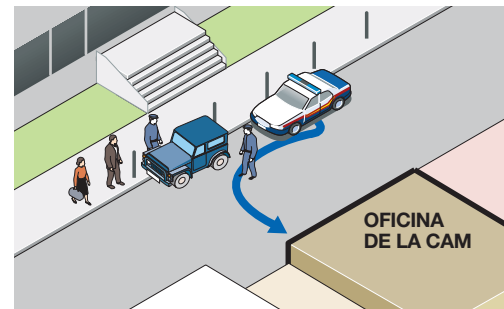

A continuació l'assassí es dirigeix en cotxe cap a Olot

2 9.15 h OLOT, carrer Murellas Oficina de la CAM

L'assassí deixa el cotxe mal aparcat. Entra a l'oficina i fa sortir una dona que estava al caixer automàtic

Agressor i policia es troben a la porta. L'assassí confessa i no ofereix resistència. Un dels polícies agafa l'arma i se li dispara